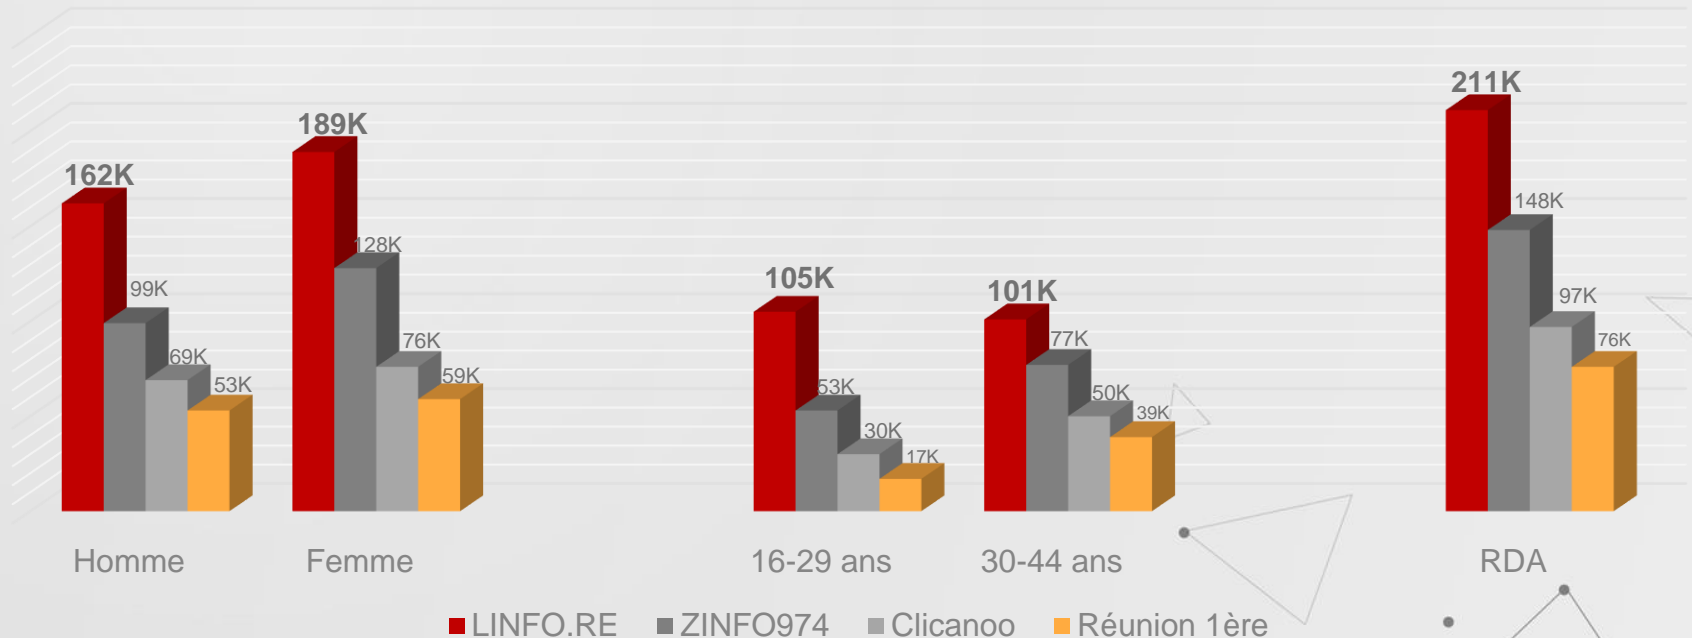

LINFO.RE : UN CONTEXTE FAVORABLE POUR VOTRE COMMUNICATION