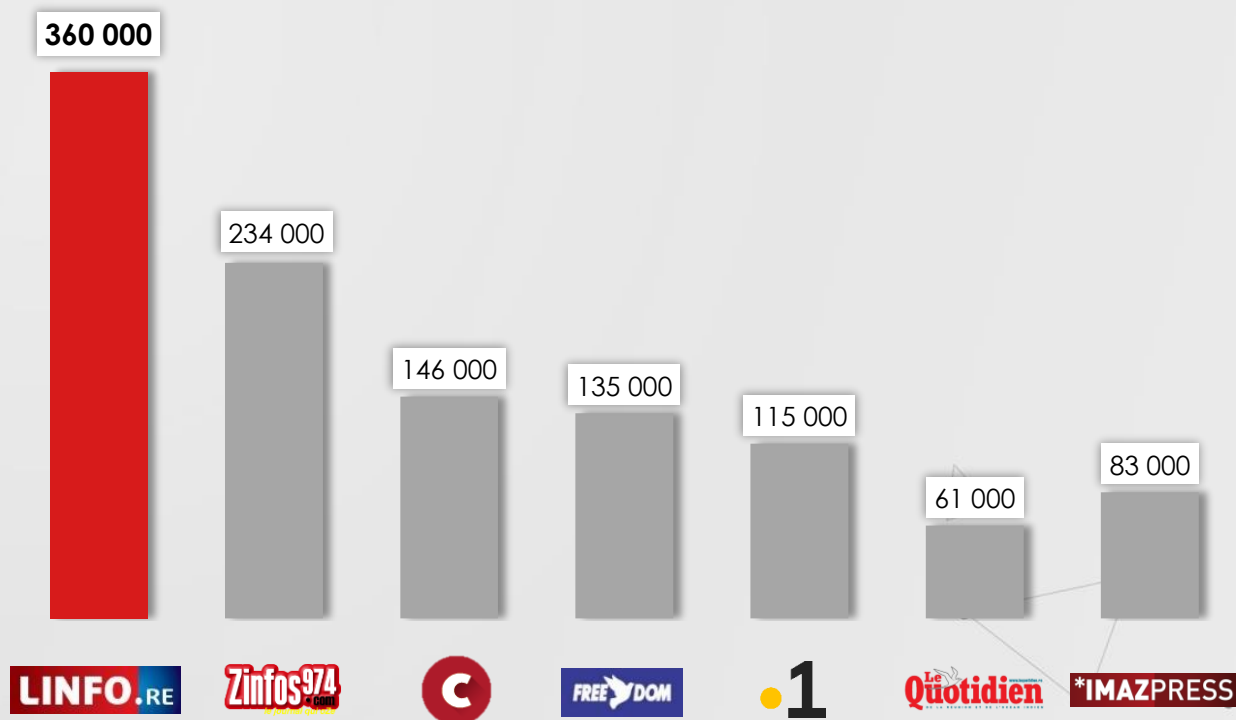

L'OFFRE DIGITALE PREMIUM SUR LE MARCHÉ

LE 1^{er} RESEAU SUR LES CIBLES COMMERCIALES

Antenne RÉUNION
**SOLUTIONS
BUSINESS**

63%
de couverture

194K
visiteurs

66%
de couverture

229K
visiteurs

16 – 29 ans

76%
de couverture

119K
visiteurs

30 – 44 ans

74%
de couverture

121K
visiteurs

CSP+

76%
de couverture

110K
visiteurs

RDA*

61%
de couverture

258K
visiteurs

03

FOCUS : SITES D'INFORMATION

LE CLASSEMENT DES SITES D'INFORMATION LOCAUX

LINFO.RE : LE SITE INCONTOURNABLE

LINFO.RE : UNE LARGE AUDIENCE EXCLUSIVE

LINFO.RE

360 000 Visiteurs uniques

LINFO.RE

+

Zinfos974
le journal qui oze

390 000 Visiteurs uniques

LINFO.RE : UNE LARGE AUDIENCE EXCLUSIVE

LINFO.RE