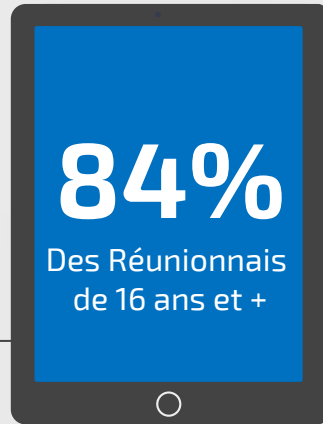

Bar Chart

Pie Chart

Easy Pie Charts

SOMMAIRE

LA POSITION DU MEDIA **01**

LA POSITION DE LA REGIE **02**

03 FOCUS : INFORMATION

04 FOCUS : VIDEO

01

LE MEDIA INTERNET

Près de **9 / 10 Réunionnais**
se connectent à internet chaque mois

INTERNET : UN MEDIA DE MASSE

02

ANTENNE RÉUNION SOLUTIONS BUSINESS

Plus de **7 / 10 internautes réunionnais**
consultent 1 site en régie ou + chaque mois

ANTENNE RÉUNION SOLUTIONS BUSINESS vs les géants américains

451 000
Visiteurs

soit
80%
Des internautes
réunionnais

430 000
Visiteurs

soit
76%
Des internautes
réunionnais

369 000
Visiteurs

soit
65%
Des internautes
réunionnais