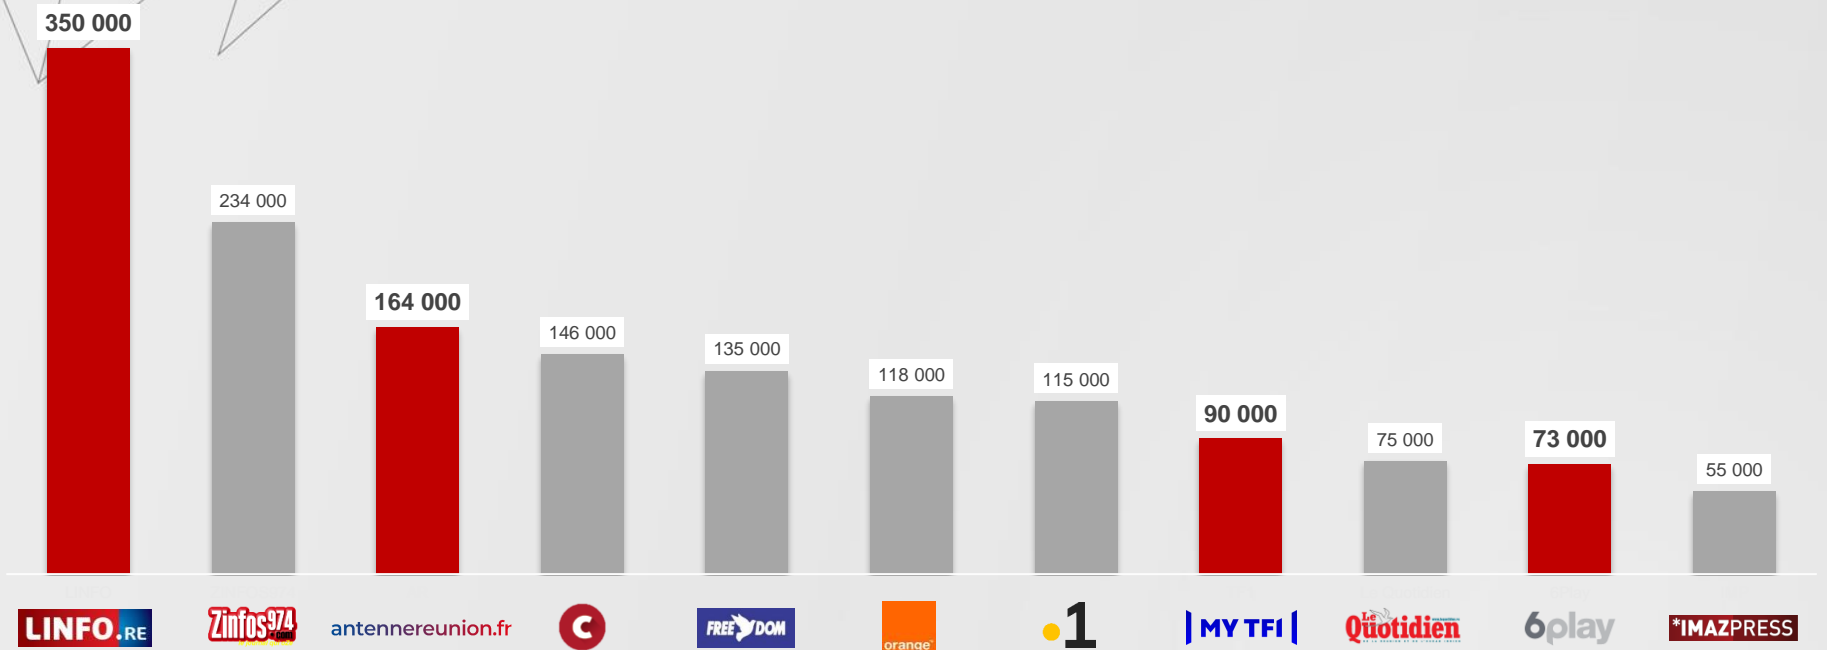

01

LE MEDIA INTERNET

Près de **9 / 10 Réunionnais**
se connectent à internet chaque mois

INTERNET : UN MEDIA DE MASSE

02

ANTENNE RÉUNION SOLUTIONS BUSINESS

Plus de **7 / 10 internautes réunionnais**
consultent 1 site en régie ou + chaque mois

ANTENNE RÉUNION SOLUTIONS BUSINESS vs les géants américains

451 000
Visiteurs

soit
80%
Des internautes
réunionnais

430 000
Visiteurs

soit
76%
Des internautes
réunionnais

369 000
Visiteurs

soit
65%
Des internautes
réunionnais

L'OFFRE DIGITALE PREMIUM SUR LE MARCHÉ

LE 1^{er} RESEAU SUR LES CIBLES COMMERCIALES

Antenne RÉUNION
**SOLUTIONS
BUSINESS**

63%
de couverture

194K
visiteurs

66%
de couverture

229K
visiteurs

16 – 29 ans

76%
de couverture

119K
visiteurs

30 – 44 ans

74%
de couverture

121K
visiteurs

CSP+

76%
de couverture

110K
visiteurs