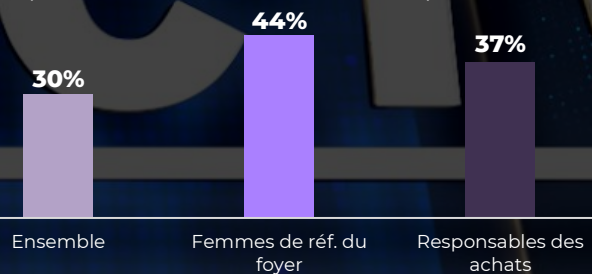

POURQUOI CHOISIR CE PACK ECRAN ?

3x

3 fois + de CSP+ regardent

Antenne VS Réunion 1 sur cette tranche

Un magazine unique
à La Réunion !

Surperformance sur les couvertures publicitaires

PACK 52 MIN ACTU

Nb numéro(s)	Nb de passages	Format	Tarif net HT
1	6	30	4 028 €
2	12	30	8 056 €
3	18	30	12 084 €
Tarif dégressif en fonction du nombre émission			Comprenant la remise pack 52MIN : -10%